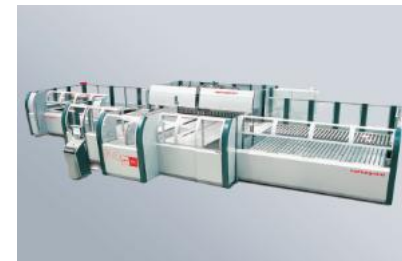

ohýbací centrum