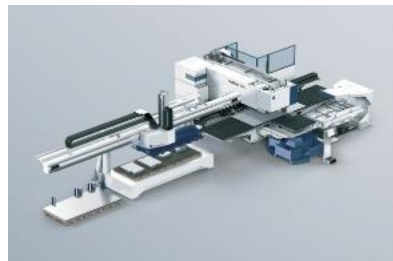

laser + vysekávání