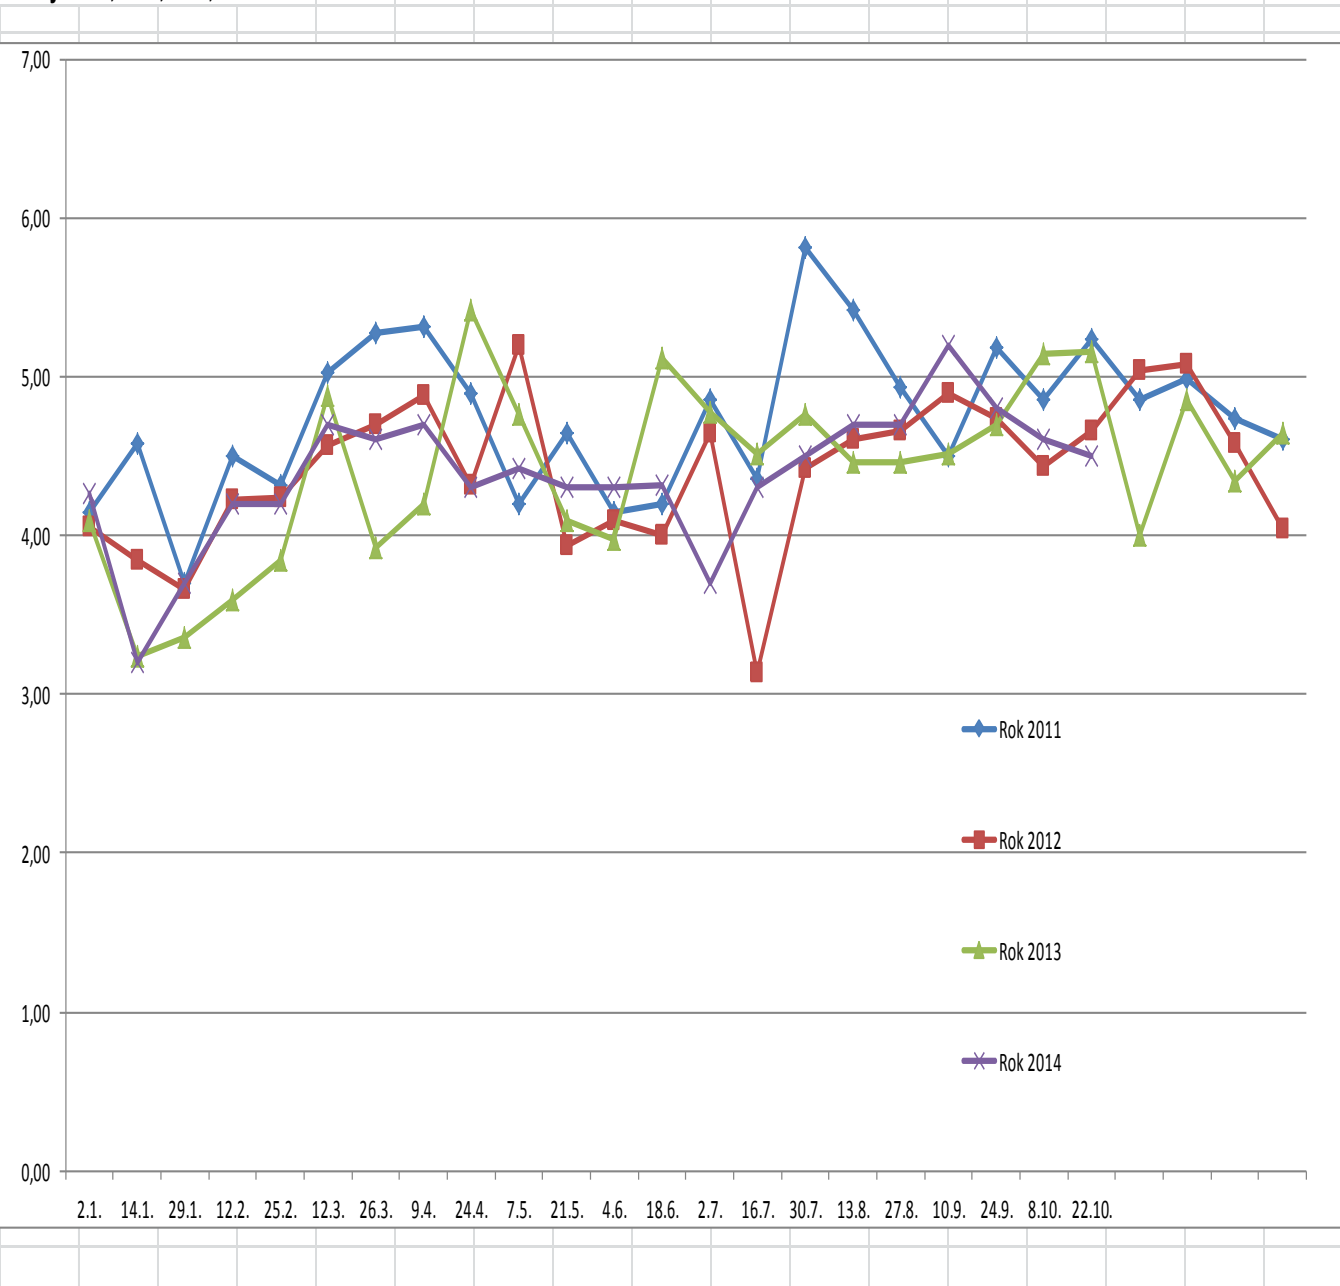

Porovnání vývozu popelnic v Rymicích za roky 2011,2012,2013,2014

Datum svozu	Rok 2011	Rok 2012	Rok 2013	Rok 2014
2.1.	4,14	4,06	4,10	4,27
14.1.	4,58	3,84	3,24	3,20
29.1.	3,70	3,66	3,36	3,70
12.2.	4,50	4,22	3,60	4,20
25.2.	4,32	4,24	3,84	4,20
12.3.	5,03	4,56	4,88	4,70
26.3.	5,28	4,70	3,92	4,60
9.4.	5,32	4,88	4,20	4,70
24.4.	4,90	4,32	5,42	4,30
7.5.	4,20	5,19	4,76	4,42
21.5.	4,64	3,94	4,10	4,30
4.6.	4,14	4,10	3,98	4,30
18.6.	4,20	4,00	5,12	4,32
2.7.	4,86	4,64	4,78	3,70
16.7.	4,36	3,14	4,52	4,30
30.7.	5,82	4,42	4,76	4,50
13.8.	5,42	4,60	4,46	4,70
27.8.	4,94	4,66	4,46	4,70
10.9.	4,50	4,90	4,52	5,20
24.9.	5,18	4,74	4,70	4,80
8.10.	4,86	4,44	5,14	4,60
22.10.	5,24	4,66	5,16	4,50
	4,86	5,04	4,00	
	4,98	5,08	4,86	
	4,74	4,58	4,34	
	4,60	4,04	4,64	
Celkem tun	123,31	114,65	114,86	96,21